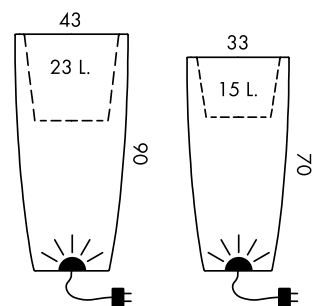

TALOS LIGHT

COD.	cm.	cm.	H	B
L2733B	33 x 70 h.	27 x 30 h.	H	B
L2743B	43 x 90 h.	35,5 x 38 h.	H	B

EOS LIGHT

COD.	cm.	H	B
L0330B	30 x 26 h.	H	B
L0340B	40 x 37 h.	H	B
L0360B	60 x 56 h.	H	B

NICOLI
VASI PER IL TUO STILE

SYSTEM AUTONAWADNIANIA

ATHENA

COD.	cm.	cm.	
R4050	50 x 29 x 23 h.	46 x 25 x 20 h.	(AV) (B) (I) (P) (S)

THETIS

COD.	cm.	cm.	
R4240	40 x 16 h.	36 x 13 h.	(B) (I) (P) (S)
R4250	50 x 20 h.	43 x 17 h.	(B) (I) (P) (S)
R4260	60 x 24 h.	52 x 21 h.	(B) (I) (P) (S)

CHIRON

COD.	cm.	cm.	
R6050	50 x 29 h.	42 x 26 h.	(B) (P) (S)
R6060	60 x 36 h.	51 x 33 h.	(B) (P) (S)