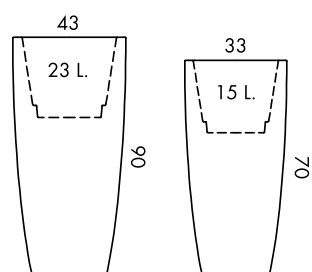

TALOS LIGHT

COD.	cm.	cm.	H	B
L2733B	33 x 70 h.	27 x 30 h.	H	B
L2743B	43 x 90 h.	35,5 x 38 h.	H	B

EOS LIGHT

COD.	cm.	H	B
L0330B	30 x 26 h.	H	B
L0340B	40 x 37 h.	H	B
L0360B	60 x 56 h.	H	B

NICOLI
VASI PER IL TUO STILE

biuro@futuredesign.com.pl

www.futuredesign.com.pl
www.nicoli.pl

TYLUS GLOSS

COD.	cm.	cm.	
R5730	30 x 40 h.	25,5 x 37 h.	(B) (CR) (FA) (LM)

TALOS GLOSS

COD.	cm.	cm.	OPTIONAL	
R5833	33 x 70 h.	27 x 30 h.	KIT 4	(B) (CR) (FA) (LM)
R5843	43 x 90 h.	35,5 x 30 h.	KIT 3	(B) (CR) (FA) (LM)

SYSTEM AUTONAWADNIANIA

ATHENA

COD.	cm.	cm.	
R4050	50 x 29 x 23 h.	46 x 25 x 20 h.	(AV) (B) (I) (P) (S)

THETIS

COD.	cm.	cm.	
R4240	40 x 16 h.	36 x 13 h.	(B) (I) (P) (S)
R4250	50 x 20 h.	43 x 17 h.	(B) (I) (P) (S)
R4260	60 x 24 h.	52 x 21 h.	(B) (I) (P) (S)

CHIRON

COD.	cm.	cm.	
R6050	50 x 29 h.	42 x 26 h.	(B) (P) (S)
R6060	60 x 36 h.	51 x 33 h.	(B) (P) (S)