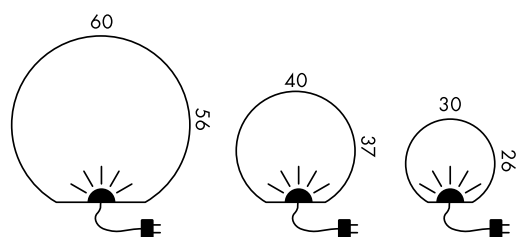

TALOS LIGHT

COD.	cm.	cm.	H	B
L2733B	33 x 70 h.	27 x 30 h.	H	B
L2743B	43 x 90 h.	35,5 x 38 h.	H	B

EOS LIGHT

COD.	cm.	H	B
L0330B	30 x 26 h.	H	B
L0340B	40 x 37 h.	H	B
L0360B	60 x 56 h.	H	B

NICOLI
VASI PER IL TUO STILE

SYSTEM AUTONAWADNIANIA

ATHENA

COD.	cm.	cm.	
R4050	50 x 29 x 23 h.	46 x 25 x 20 h.	(AV) (B) (I) (P) (S)

THETIS

COD.	cm.	cm.	
R4240	40 x 16 h.	36 x 13 h.	(B) (I) (P) (S)
R4250	50 x 20 h.	43 x 17 h.	(B) (I) (P) (S)
R4260	60 x 24 h.	52 x 21 h.	(B) (I) (P) (S)

CHIRON

COD.	cm.	cm.	
R6050	50 x 29 h.	42 x 26 h.	(B) (P) (S)
R6060	60 x 36 h.	51 x 33 h.	(B) (P) (S)